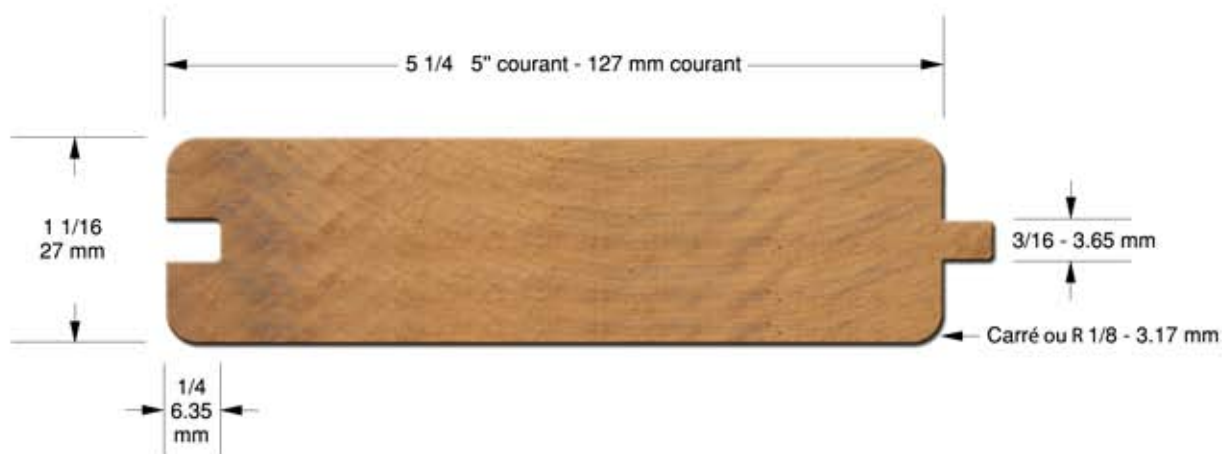

PLATELAGE À RAINURES & LANGUETTE (Tongue + groove)

5/4 x 6

TERRASSES & CIE (RIVE-NORD) INC.

1550, rue de Jaffa, Laval (Qc) H7P 4K9 - Tél.: 450-963-3171 - Téléc.: 450-963-7872 - Sans frais: 1 866 523-3505

TERRASSES & CIE (RIVE-SUD) INC.

8025, boul. Taschereau, local G, Brossard (Québec) J4Y 1A4 - Tél.: 450-812-0818 - Téléc.: 450-812-0919 - Sans frais: 1 888 812-0819