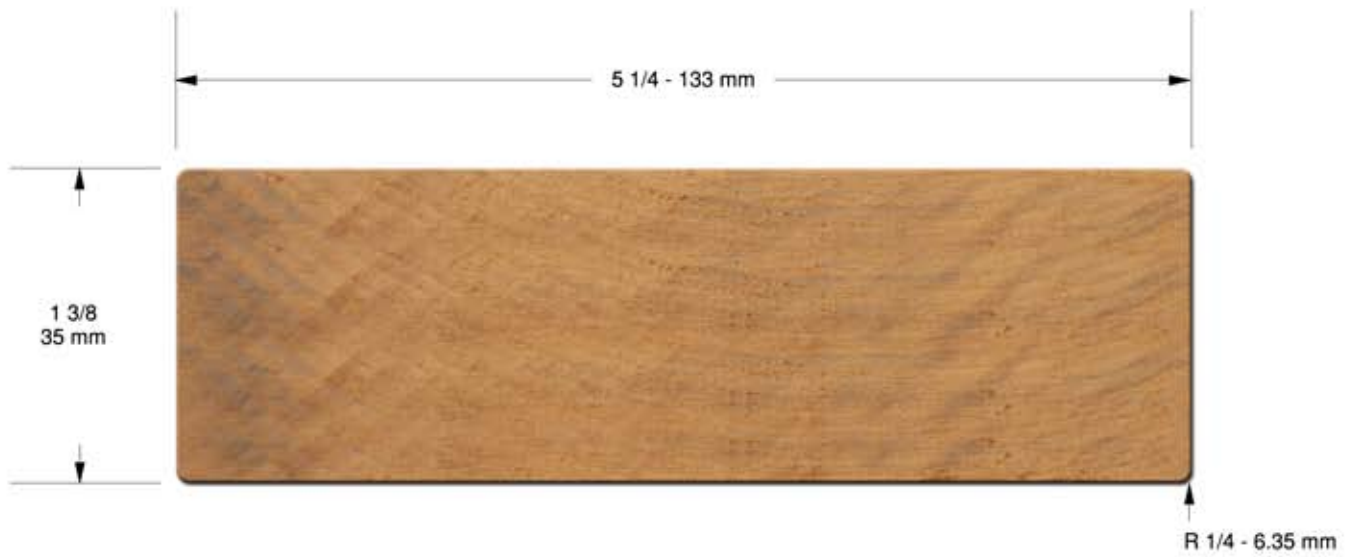

MARCHES

6/4 x 6

TERRASSES & CIE (RIVE-NORD) INC.

1550, rue de Jaffa, Laval (Qc) H7P 4K9 - Tél.: 450-963-3171 - Téléc.: 450-963-7872 - Sans frais: 1 866 523-3505

TERRASSES & CIE (RIVE-SUD) INC.

8025, boul. Taschereau, local G, Brossard (Québec) J4Y 1A4 - Tél.: 450-812-0818 - Téléc.: 450-812-0919 - Sans frais: 1 888 812-0819