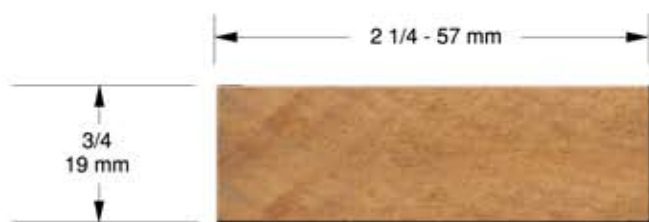

TERRASSES & CIE (RIVE-SUD) INC.

8025, boul. Taschereau, local G, Brossard (Québec) J4Y 1A4 - Tél.: 450-812-0818 - Téléc.: 450-812-0919 - Sans frais: 1 888 812-0819

DESSINS TECHNIQUES MOULURES

Planche 1 x 3