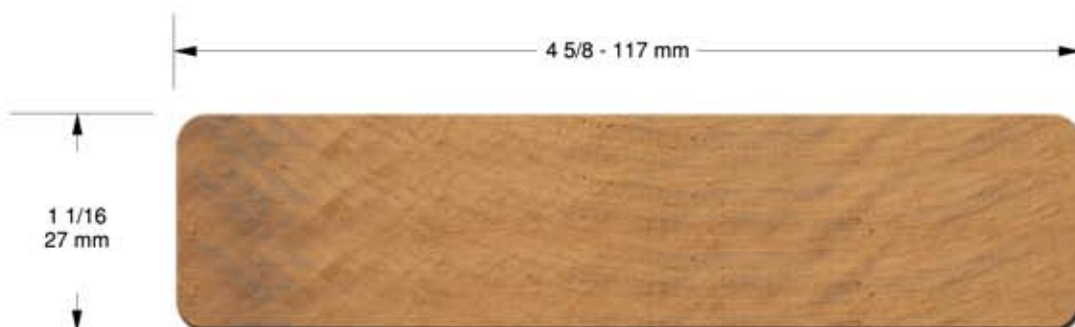

PLATELAGE STANDARD

5/4 x 6

5/4 x 5

TERRASSES & CIE (RIVE-NORD) INC.

1550, rue de Jaffa, Laval (Qc) H7P 4K9 - Tél.: 450-963-3171 - Téléc.: 450-963-7872 - Sans frais: 1 866 523-3505

TERRASSES & CIE (RIVE-SUD) INC.