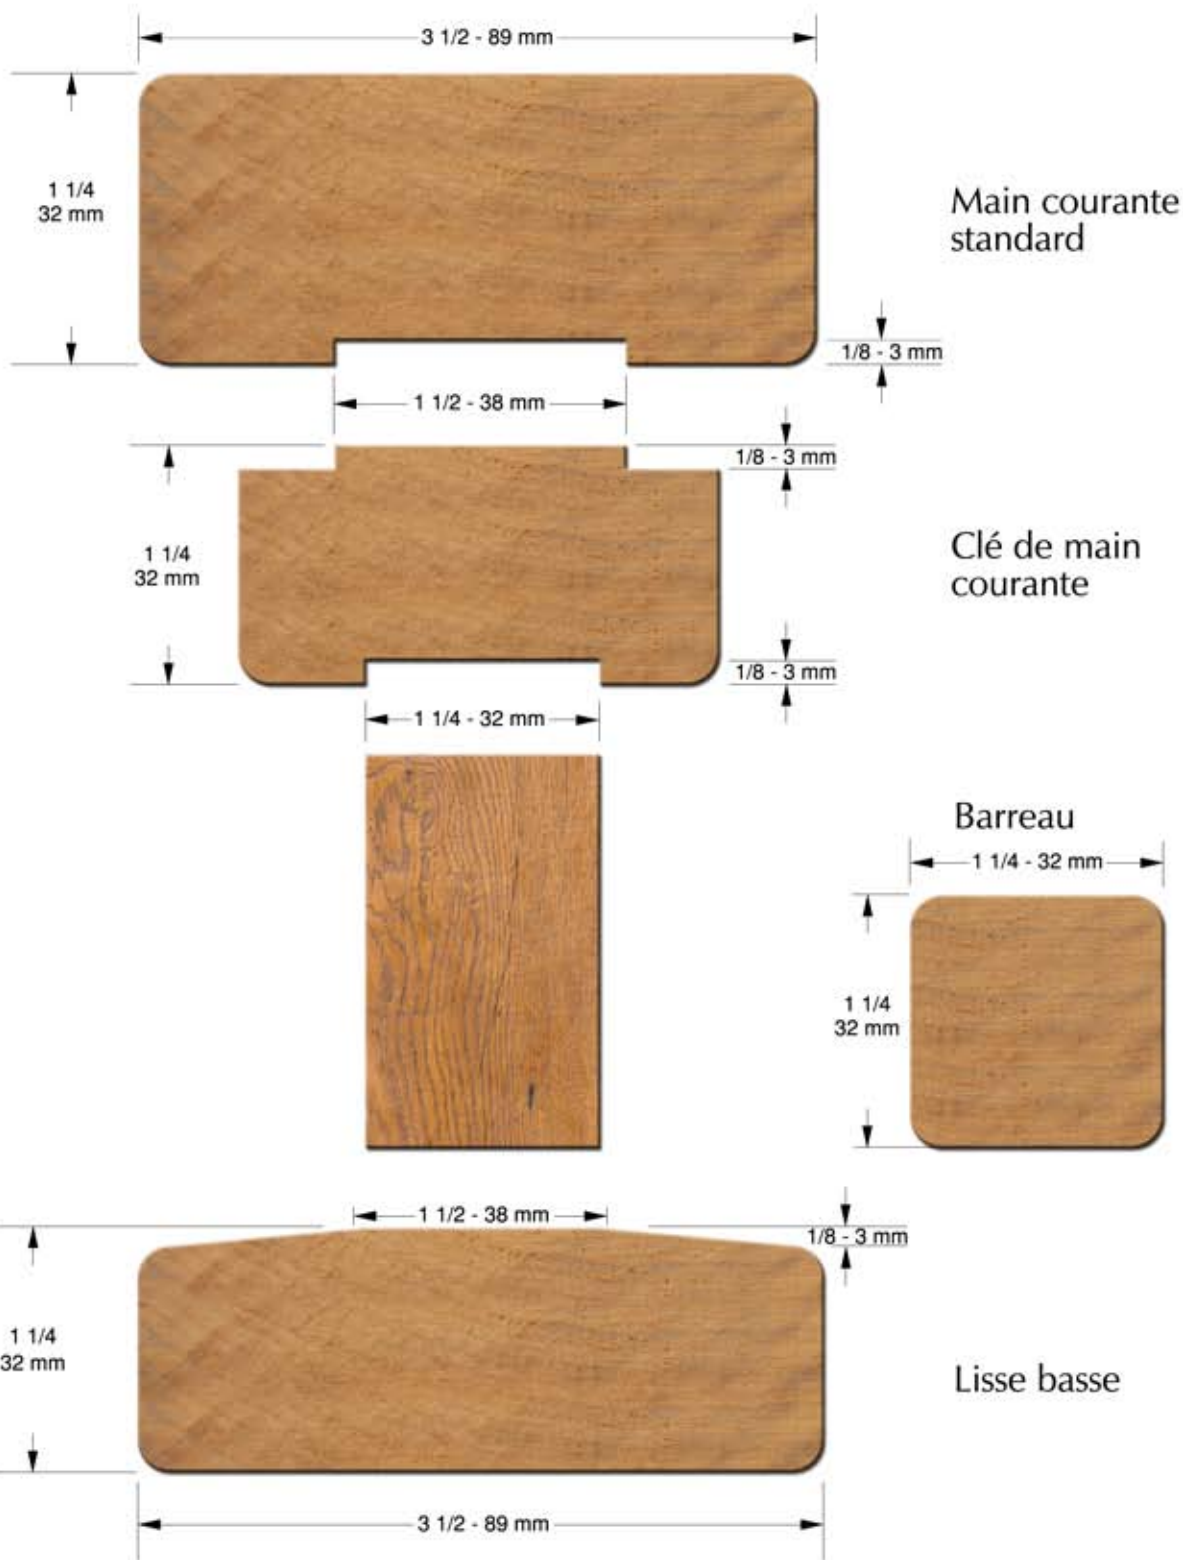

RAMPES

TERRASSES & CIE (RIVE-NORD) INC.

1550, rue de Jaffa, Laval (Qc) H7P 4K9 - Tél.: 450-963-3171 - Téléc.: 450-963-7872 - Sans frais: 1 866 523-3505

TERRASSES & CIE (RIVE-SUD) INC.

8025, boul. Taschereau, local C, Brossard (Québec) J4Y 1A4 - Tél.: 450-812-0818 - Téléc.: 450-812-0919 - Sans frais: 1 888 812-0819